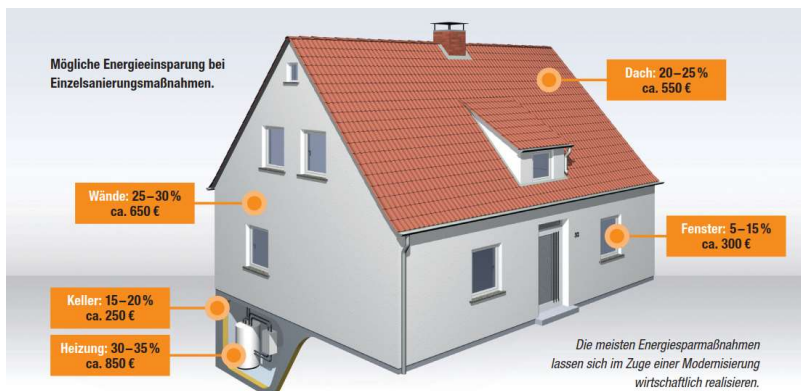

Alle Wohnungs- und Hauseigentümer erhalten in einem persönlichen Anschreiben weitere Informationen rund um die kostenlose Beratung.

Unser Beispiel bei Komplettanierung:

Heizkosten unsaniert: **3.500 €**

Heizkosten modernisiert: **900 €**

- wärmer und gemütlicher
- unabhängiger von steigenden Energiepreisen
- wertstabil
- einfacher zu vermieten oder zu verkaufen
- klimafreundlich

Ihre Ansprechpartner in der Gemeinde:

Bgm. Bastian Eiter

Tel: 08825/9250-0, buergermeister@gemeinde-wallgau.de

Ihr Ansprechpartner bei der Zugspitz Region GmbH:

Tina Wiczorek

08821/751-561, tina.wiczorek@zugspitz-region.de

Ihr Ansprechpartner im Landratsamt:

Andrea Mohr

08821/751-682, klimaschutz@lra-gap.de

Landkreis
Garmisch-Partenkirchen
ZUGSPITZREGION